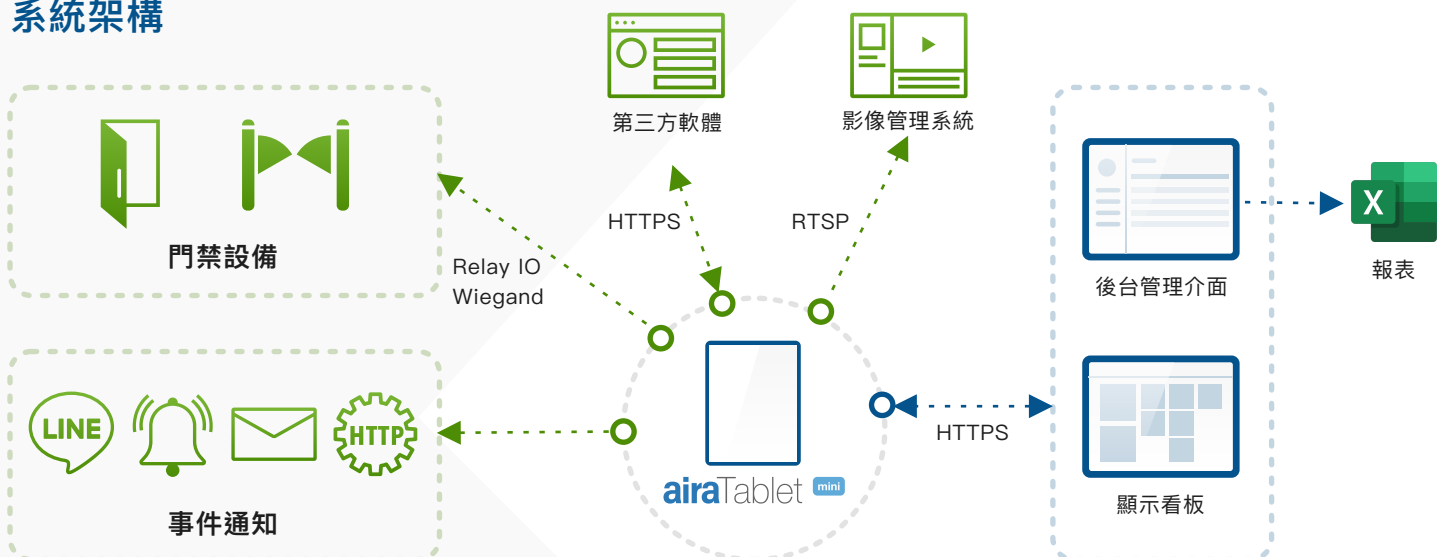

台灣辨識核心與軟體

- ◆ 台灣自主研发人臉辨識引擎
- ◆ 每秒可辨識三人，精確度高達99.5%
- ◆ 測溫誤差小於0.3°C，可辨識戴口罩人臉
- ◆ IR與aira軟體防偽技術

產品功能

人臉辨識

- ◆ 人臉辨識整合測溫與口罩偵測
- ◆ 支援人臉識別加刷卡雙重驗證

門禁設定

- ◆ 整合繼電器與韋根 (Wiegand)
- ◆ 彈性時段設定

考勤管理

- ◆ 指定上下班卡別
- ◆ 提供日/月考勤管理與報表

事件通知

- ◆ 自定義事件與通知方式
- ◆ 彈性時段與條件設定

訪客管理

- ◆ 訪客自助註冊與報到
- ◆ 提供訪客到訪記錄報表

看板顯示

- ◆ 提供迎賓、點名、容留率看板
- ◆ 可顯示自定義內容

系統架構

產品規格

產品名稱		airaTablet mini 5.5吋人臉辨識考勤一體機	airaTablet+ mini 5.5吋人臉辨識考勤測溫一體機
軟體功能	人臉辨識	結合測溫與雙重活體識別 (IR與aira軟體防偽技術)，支持口罩偵測，可辨識戴口罩人臉	
	認證模式	人臉認證、刷卡認證、人臉加刷卡雙重認證模式	
	人員資料庫	可容納3000筆人員資料，並支援個性化大頭照	
	考勤管理	指定上下班卡別，圖形介面呈現到班狀況，提供日報表與月報表匯出 (Excel格式)	
	訪客管理	事先建立訪客資訊，訪客自助註冊與報到，並提供訪客記錄報表	
	門禁設定	可整合兩組門鎖繼電器、韋根 (Wiegand) 輸出，並支援多重時段與權限群組	
	事件通知	設定多種事件通知條件，可透過LINE, Email, HTTP, Relay IO 通知	
	看板顯示	提供迎賓、點名與容留率看板	
	影像輸出	透過RTSP輸出H.264影像 (720x1280@10fps / 512Kbps) 至NVR / VMS系統	
硬體規格	顯示螢幕	5.5吋、解析度720x1280	
	中央處理器	Qualcomm Snapdragon 450 Octa-Core 1.8GHz / 2GB RAM / 16GB eMMC	
	通訊介面	10/100Mb、Wi-Fi	
	影像介面	RTSP (H.264 / 720x1280@10fps / 512Kbps)	
鏡頭和讀卡機	常用介面	12V 直流電輸出 x1、RJ45 x1、韋根Wiegand輸出 x1、門鎖繼電器 x2、重啟按鈕 x1	
	攝影機	雙鏡頭攝影機 (RGB + IR) (2MP + 1.3MP)	
	感應器	夜間紅外線感應器	
	補光燈	自動補光、白光 LED	
溫度測量	非接觸讀卡機	感應頻率：13.56Mhz；MIFARE、MIFARE Plus、ISO1443 Type A/B、ISO18902、DESFire、DESFire EV1...等	
	熱像儀	n/a	熱像儀解析度 16x12 pixel 溫度誤差 ± 0.3 °C 最佳使用距離 50~70 cm 建議環境溫度10~35 °C
其他資訊	電源輸入	12V / 2A 變壓器	
	環境溫度	工作溫度：-10 °C ~ 50 °C	
	設備大小	188mm (L) x 94mm (W) x 27mm (H)	
	支架規格	壁掛式、閘道機、立柱式支架	
	認證	CE, NCC(CCAJ21LP2130T6)	