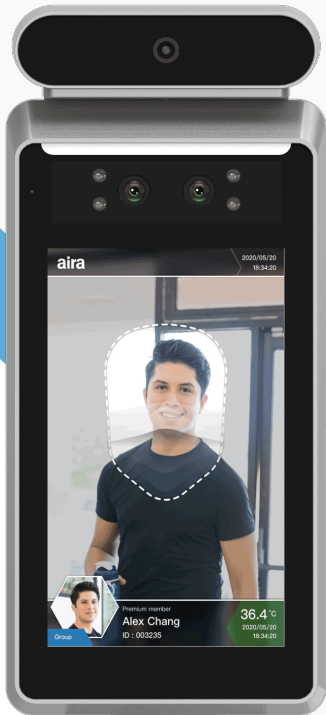

5.5 吋人臉辨識測溫平板一體機

簡易設置，快速導入

- ◆ 三步驟快速啟用，降低導入門檻
- ◆ 使用網頁完成所有操作

多種辨識模式與異常通知

- ◆ 可選擇通行或是考勤模式
- ◆ 支援人臉辨識加刷卡雙重認證
- ◆ 支援LINE, Email, HTTP, Relay IO
- ◆ 發送異常通知
- ◆ 高溫異常警示音

彈性的整合模式，提升管理效率

- ◆ 整合測溫、考勤、門禁與訪客管理功能
- ◆ 提供API作深度整合

台灣辨識核心與軟體

- ◆ 台灣自主研发人臉辨識引擎
- ◆ 每秒可辨識三人，精確度高達99.5%
- ◆ 測溫誤差小於0.3°C，可辨識戴口罩人臉
- ◆ IR與aira軟體防偽技術

產品功能

人臉辨識

- ◆ 人臉辨識整合測溫與口罩偵測
- ◆ 支援人臉識別加刷卡雙重驗證

門禁設定

- ◆ 整合繼電器與韋根 (Wiegand)
- ◆ 彈性時段設定

考勤管理

產品規格

產品名稱		airaTablet mini 5.5吋人臉辨識考勤一體機	airaTablet+ mini 5.5吋人臉辨識考勤測溫一體機
軟體功能	人臉辨識	結合測溫與雙重活體識別 (IR與aira軟體防偽技術)，支持口罩偵測，可辨識戴口罩人臉	
	認證模式	人臉認證、刷卡認證、人臉加刷卡雙重認證模式	
	人員資料庫	可容納3000筆人員資料，並支援個性化大頭照	
	考勤管理	指定上下班卡別，圖形介面呈現到班狀況，提供日報表與月報表匯出 (Excel格式)	
	訪客管理	事先建立訪客資訊，訪客自助註冊與報到，並提供訪客記錄報表	
	門禁設定	可整合兩組門鎖繼電器、韋根 (Wiegand) 輸出，並支援多重時段與權限群組	
	事件通知	設定多種事件通知條件，可透過LINE, Email, HTTP, Relay IO 通知	
	看板顯示	提供迎賓、點名與容留率看板	
	影像輸出	透過RTSP輸出H.264影像 (720x1280@10fps / 512Kbps) 至NVR / VMS系統	
硬體規格	顯示螢幕	5.5吋、解析度720x1280	
	中央處理器	Qualcomm Snapdragon 450 Octa-Core 1.8GHz / 2GB RAM / 16GB eMMC	
	通訊介面	10/100Mb、Wi-Fi	
	影像介面	RTSP (H.264 / 720x1280@10fps / 512Kbps)	
鏡頭和讀卡機	常用介面	12V 直流電輸出 x1、RJ45 x1、韋根Wiegand輸出 x1、門鎖繼電器 x2、重啟按鈕 x1	
	攝影機	雙鏡頭攝影機 (RGB + IR) (2MP + 1.3MP)	
	感應器	夜間紅外線感應器	
	補光燈	自動補光、白光 LED	
溫度測量	非接觸讀卡機	感應頻率：13.56Mhz；MIFARE、MIFARE Plus、ISO1443 Type A/B、ISO18902、DESFire、DESFire EV1...等	
	熱像儀	n/a	熱像儀解析度 16x12 pixel 溫度誤差 ± 0.3 °C 最佳使用距離 50~70 cm 建議環境溫度10~35 °C
其他資訊	電源輸入	12V / 2A 變壓器	
	環境溫度	工作溫度：-10 °C ~ 50 °C	
	設備大小	188mm (L) x 94mm (W) x 27mm (H)	
	支架規格	壁掛式、閘道機、立柱式支架	
	認證	CE, NCC(CCAJ21LP2130T6)	