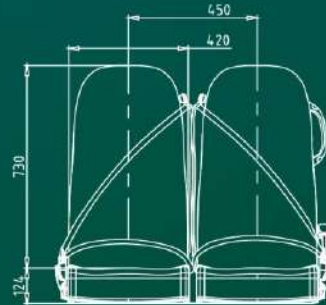

側欄
Hip Support

側邊把手
Side Handle

座椅背後置物袋
Seat Back with Storage Pocket

可收式扶手
Foldable Armrest

Driver Seat

- ◎ 低背設計，符合亞洲市場
- ◎ 高強度座椅結構，符合國際強度測試規範
- ◎ 座椅後傾角度可調，座椅彈性可調，前後可調
- ◎ 符合 ECE R118 / FMVSS302 防火規範
- ◎ 可調式扶手