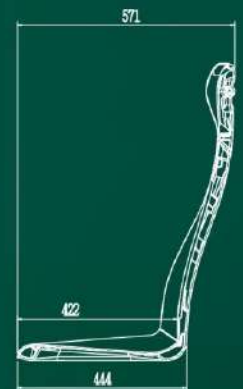

- ⊙ 輕量型結構, 符合人體工學設計
- ⊙ 符合NFPA 130防火煙毒規範
- ⊙ 符合國際座椅強度測試規範
- ⊙ 可安裝三點式安全帶
- ⊙ 多功能設計, 高背或低背款式可供選擇

- Lightweight Structure, Ergonomic Design
- Compliant with NFPA 130 Fire and Smoke Specifications
- Compliant with International Seat Strength Test Specifications
- Optional Three-Point Seat Belt
- Multi Feature Design, High Back or Low Back Styles are Available

側欄
Hip Support