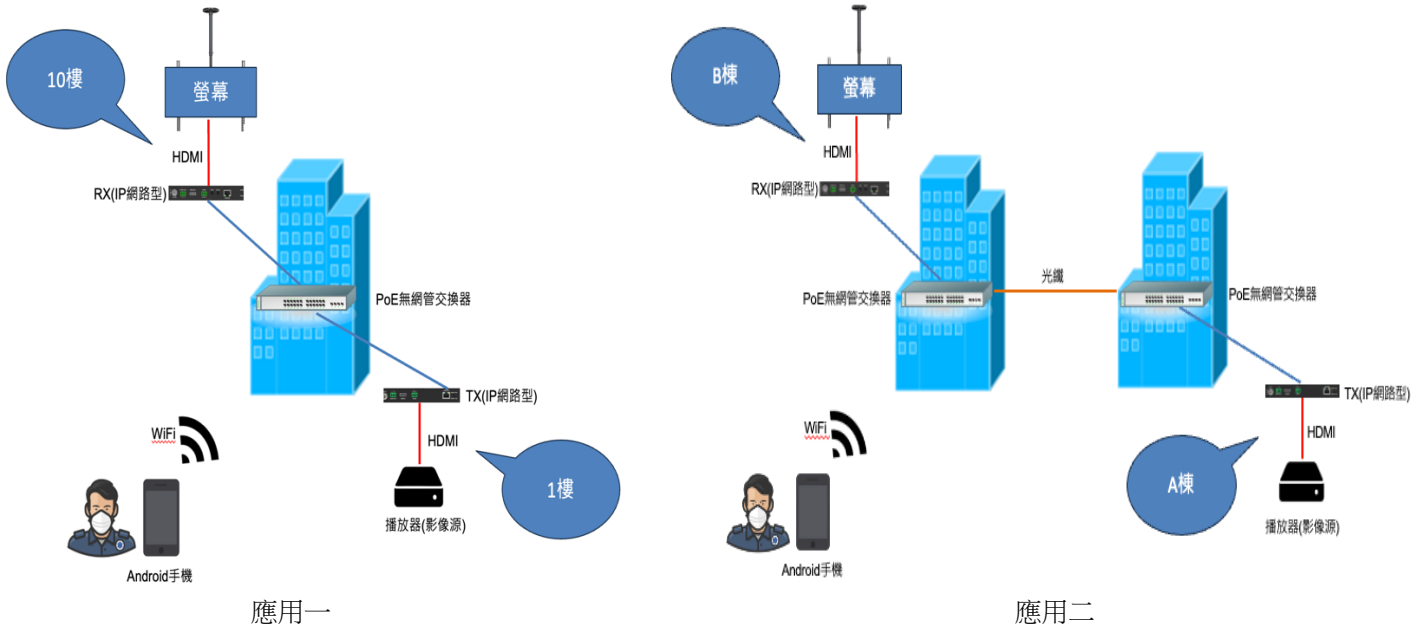

Easy OverIP 系列

● 客戶所遇到的問題

1 樓客戶端有 1 台電腦的畫面想要延伸到 10 樓的吊掛式螢幕上，但一般的 HDMI 延伸器不是跑 RJ45 就是光纖，所遇到的問題不是 RJ45 距離不夠長，就是要重新拉一條光纖線，舊大樓就算是拉一條光纖線其難度非常的高，很多廠商都不願意賺這種辛苦錢.....這種問題該怎麼辦呢？

● 如何解決問題

1. 透過IP型HDMI延伸器。
2. 只需要無網管GIGA交換器，若有PoE供電更好。
3. Android手機透過WiFi，在同一個網段內即可設定與操作。
4. 如需增加電視或影像源，只需要增加IP型HDMI延伸器。
5. 支援1對1、1對多、多對1、多對多.....等情境架構

應用產品型號

AVP-EN1K-100 (TX 編碼器)

AVP-DE1K-100 (RX 解碼器)

※應用產業: 商務出租辦公室、飯店、會議中心、學校、企業會議室、監控中心