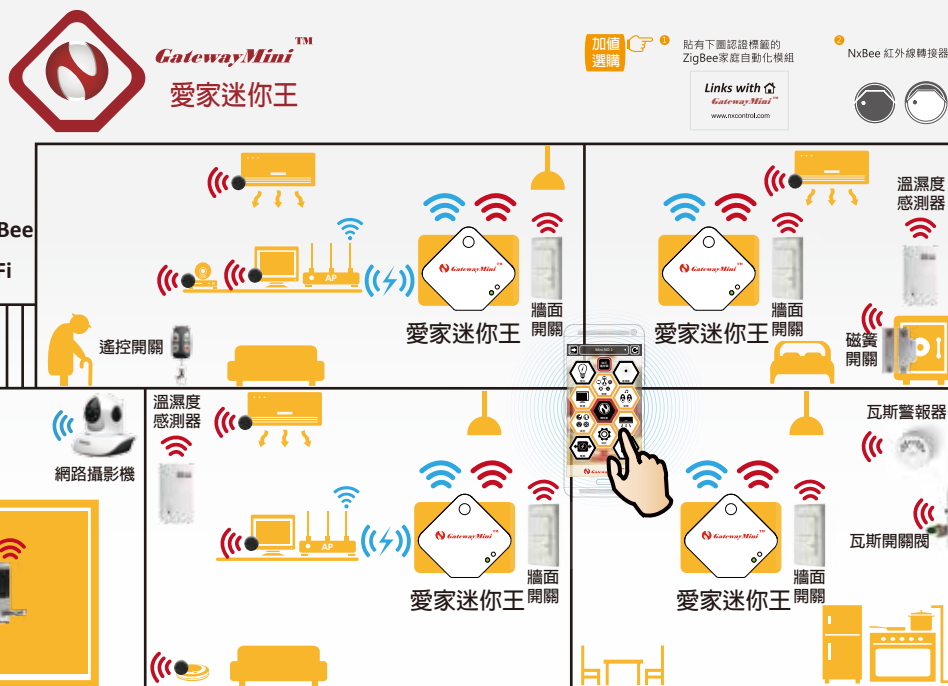

業界最小 機動性強 隨插即用 節省空間

GatewayMiniTM

愛家迷你王

尺寸：56 (L) x 56 (W) x 29 (H) mm

智慧家庭核心物聯網閘道器

- ◆ 專為智慧家庭網路中樞所設計的高度整合、可擴充性的物聯網閘道器
- ◆ 輕巧便利的精簡型家庭自動化控制器，融合IR紅外線、ZigBee、WiFi多元無線通訊技術
- ◆ 強力支援智慧家庭所有物聯網的紅外線家電、ZigBee HA裝置等設備，提供智慧家電自動化控制、家庭影音娛樂、智慧照明、智慧監控、空調節能、居家照護、智慧防災、智慧門鎖以及會呼吸的窗等各種創新解決方案
- ◆ 外部支援雲端資料庫儲存平台，配載簡單好用的APP操作系統設備管理介面，
高效、省時、快速佈建智慧家電自動控制系統

業界最小機身的新一代智慧型閘道器

強力整合WiFi基地台、ZigBee HA裝置、紅外線家電自動化控制功能於一身

● 最簡易安裝

免佈線施工，使用ZigBee無線傳輸技術，輕鬆整合紅外線家電的智慧控制系統，突破傳統費時費力的長距離佈線，搭配手機APP易學易用的使用者管理介面，更簡單安裝設定與部署遠端控制的家電設備，並結合雲端物聯網應用服務，更快速建置智慧建築、智慧社區的家庭自動化控制系統。

● 高度擴充性

創新的獨特專利技術，使用無線遙控整合系統、個人化家庭情境控制系統，具備高度整合相容性，採行人工智慧連動(AI LINK)的技術應用，可擴充家庭自動化裝置的智慧控制系統，提供「生活節能」、「便利舒適」、「居家安全」創意加值服務，彈性滿足新建案工程及室內設計需求，讓家變更聰明。

● 具成本效益

最優質的智慧控制產品，提供最可靠、安全、穩定的高品質家庭自動化控制系統，以平價奢華的產品設計概念，提供消費者的智能家居空間最佳首選，具備經濟效益且成本最划算，帶領年輕購屋族走進智慧家庭的美好生活。

單一設備全方位主掌智慧家庭內部控制物聯網裝置、遠端控制的多元應用方案

- 1 智慧照明
空調節能
家庭娛樂
居家照護
- 2 智慧照明
空調節能
智慧安防
- 3 智慧照明
空調節能
智慧安防
智慧監控
家庭娛樂
- 4 智慧照明
瓦斯偵測

隨插即用3步驟

1. 下載安裝 Smart Home APP

2. 愛家迷你王 GatewayMini插電後，紅燈及藍燈恆亮進行初始化，待紅燈熄滅後進行配對掃描。

3. 選擇裝置、無線基地台、WiFi 連線設定完成。