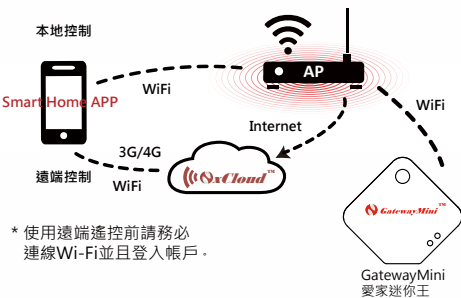

業界最小機身的新一代智慧型閘道器

強力整合WiFi基地台、ZigBee HA裝置、紅外線家電自動化控制功能於一身

● 最簡易安裝

免佈線施工，使用ZigBee無線傳輸技術，輕鬆整合紅外線家電的智慧控制系統，突破傳統費時費力的長距離佈線，搭配手機APP易學易用的使用者管理介面，更簡單安裝設定與部署遠端控制的家電設備，並結合雲端物聯網應用服務，更快速建置智慧建築、智慧社區的家庭自動化控制系統。

● 高度擴充性

創新的獨特專利技術，使用無線遙控整合系統、個人化家庭情境控制系統，具備高度整合相容性，採行人工智慧連動(AI LINK)的技術應用，可擴充家庭自動化裝置的智慧控制系統，提供「生活節能」、「便利舒適」、「居家安全」創意加值服務，彈性滿足新建案工程及室內設計需求，讓家變更聰明。

● 具成本效益

最優質的智慧控制產品，提供最可靠、安全、穩定的高品質家庭自動化控制系統，以平價奢華的產品設計概念，提供消費者的智能家居空間最佳首選，具備經濟效益且成本最划算，帶領年輕購屋族走進智慧家庭的美好生活。

單一設備全方位主掌智慧家庭內部控制物聯網裝置、遠端控制的多元應用方案

- 1 智慧照明
空調節能
家庭娛樂
居家照護
- 2 智慧照明
空調節能
智慧安防
- 3 智慧照明
空調節能
智慧安防
智慧監控
家庭娛樂
- 4 智慧照明
瓦斯偵測

隨插即用3步驟

1. 下載安裝 Smart Home APP

2. 愛家迷你王 GatewayMini插電後，紅燈及藍燈恆亮進行初始化，待紅燈熄滅後進行配對掃描。

3. 選擇裝置、無線基地台、WiFi 連線設定完成。

* 使用遠端遙控前請務必連線Wi-Fi並且登入帳戶。

產品型號	GM200
顏色	白/ 黑/ 紅/ 綠/ 藍
網路支援	裝置需與WiFi 無線連網，必備無線路由器。
無線通訊協定標準	ZigBee HA, WiFi 802.11 b/g/n 2.4GHz
相容性	ZigBee HA 家庭自動化裝置、NxBee 紅外線轉換器
傳輸距離	ZigBee 30 公尺以上 (室內)
按鍵	按一下「Reset」重置鍵，長按5秒設定「Default」預設值。
LED狀態指示燈	藍燈：ZigBee燈號 紅燈：WiFi燈號 綠燈：電源燈號
尺寸	56 (L) x 56 (W) x 29 (H) mm
電源	100-240 VAC, 50/60 Hz
插座	美規 type B
安全加密	搭配手機APP軟體，支援WPA及WPA2加密金鑰設定。
雲端應用	雲端物聯網平台
APP應用程式	Smart Home APP，支援Android 4.1、iOS 9.3 作業系統。
操作環境	操作溫度: 0°C ~ 45°C (32°F ~ 113°F)
包裝盒內容	GatewayMini 愛家迷你王1台、快速安裝手冊1本