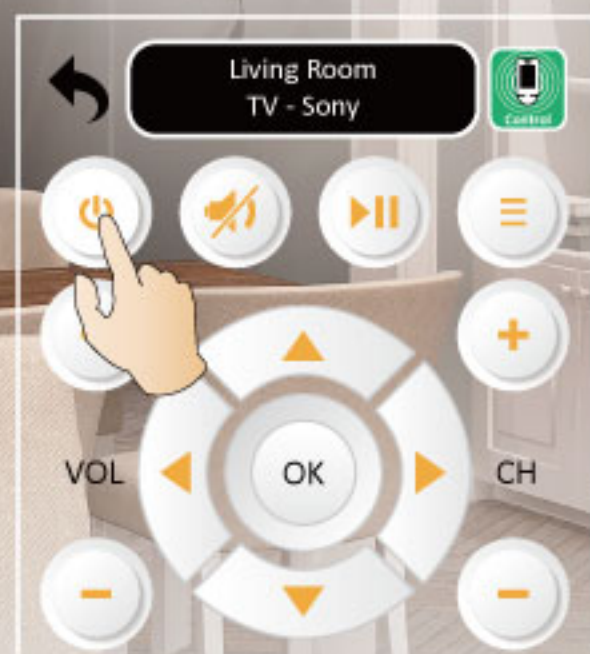

免拉線輕鬆 3 步驟，涼快安裝紅外線遙控智慧家電！

① 下載配對

下載安裝智慧魔豆APP，插入NxRemote手機擴充裝置與NxBee轉接器配對。

② 設定學習

啟動學習模式，設定紅外線家電遙控器的常用按鍵功能。

③ 安裝使用

黏貼NxBee轉接器在被遙控家電設備的紅外線接收孔附近。

自己的遙控器畫面、自己訂！

① 選擇裝置

自訂遙控器
Kitchen Fan - Panasonic
Living Room TV - Sony

② 選擇按鍵加入

③ 按鍵加入自訂手機桌面

畫面長按拖拉 可移動按鍵哦！！

NxRemote™

裝置種類	手機擴充裝置
無線通訊方式	ZigBee (低電磁波)
IR紅外線碼學習功能	有
傳輸介面	Micro USB
個人化情境設定	可
作業系統	Android 4.0 以上，支援USB OTG
顏色	黑/白
尺寸 (L x W x H)	49.8 x 22.0 x 7.0 mm
重量	15g