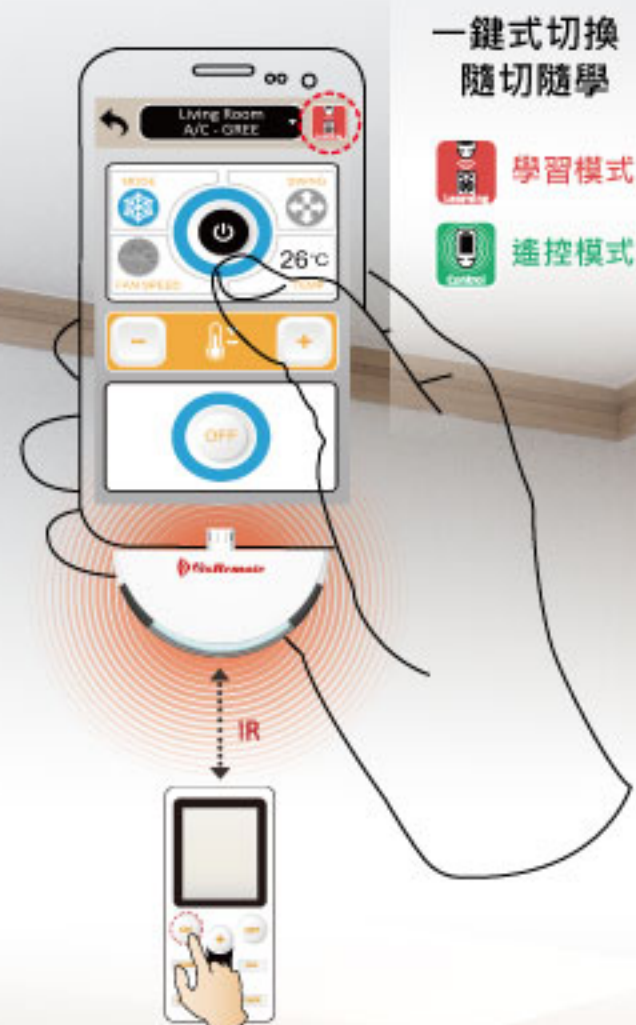

NxControl革命性的智慧家庭遠端控制系統，使人們的生活變得更美好。

產品特色

- ◆ 多種情境模式設定
- ◆ 傳輸無方向性
- ◆ 跨房間控制
- ◆ 可穿透遮蔽物
- ◆ 輕鬆遙控各式家電
- ◆ 可在任何地方透過手機遠端遙控、設定排程家電開/關

DIY
組合包
新上市!!

NxRemote™ Kit 2.0 智慧魔豆™ 2.0

體積超小，迷你紅外線家電
智能手機遙控器裝置

同10元硬幣大小

- ◆ NxRemote micro USB 手機擴充裝置1個
- ◆ NxBeet RF to IR轉接器3個
- ◆ 附贈3V CR2032 鋰電池6個

免拉線輕鬆 3 步驟，涼快安裝紅外線遙控智慧家電！

① 下載配對

下載安裝智慧魔豆APP，插入NxRemote手機擴充裝置與NxBee轉接器配對。

② 設定學習

啟動學習模式，設定紅外線家電遙控器的常用按鍵功能。

③ 安裝使用

黏貼NxBee轉接器在被遙控家電設備的紅外線接收孔附近。

自己的遙控器畫面、自己訂！

① 選擇裝置

自訂遙控器
Kitchen Fan - Panasonic
Living Room TV - Sony

② 選擇按鍵加入

③ 按鍵加入自訂手機桌面

畫面長按拖拉 可移動按鍵哦！！

NxRemote™

裝置種類	手機擴充裝置
無線通訊方式	ZigBee (低電磁波)
IR紅外線碼學習功能	有
傳輸介面	Micro USB
個人化情境設定	可
作業系統	Android 4.0 以上，支援USB OTG
顏色	黑/白
尺寸 (L x W x H)	49.8 x 22.0 x 7.0 mm
重量	15g

*規格如有變更，恕不另行通知。

電源顯示燈 IR紅外線碼學習顯示燈

IR紅外線接收區

NxBee™

裝置種類	RF to IR 轉接器
無線通訊方式	ZigBee (低電磁波)
通訊範圍	30 m 以上 (室內)
IR紅外線頻率	36 KHz ~ 56 KHz
電源	3V CR2032 鋰電池
顏色	黑/白
尺寸 (R x H)	R13.0 x 7.3 mm
重量	10g

IR紅外線發送器

狀態顯示燈

手機輕鬆遠端管理家電，家人共享智慧生活。