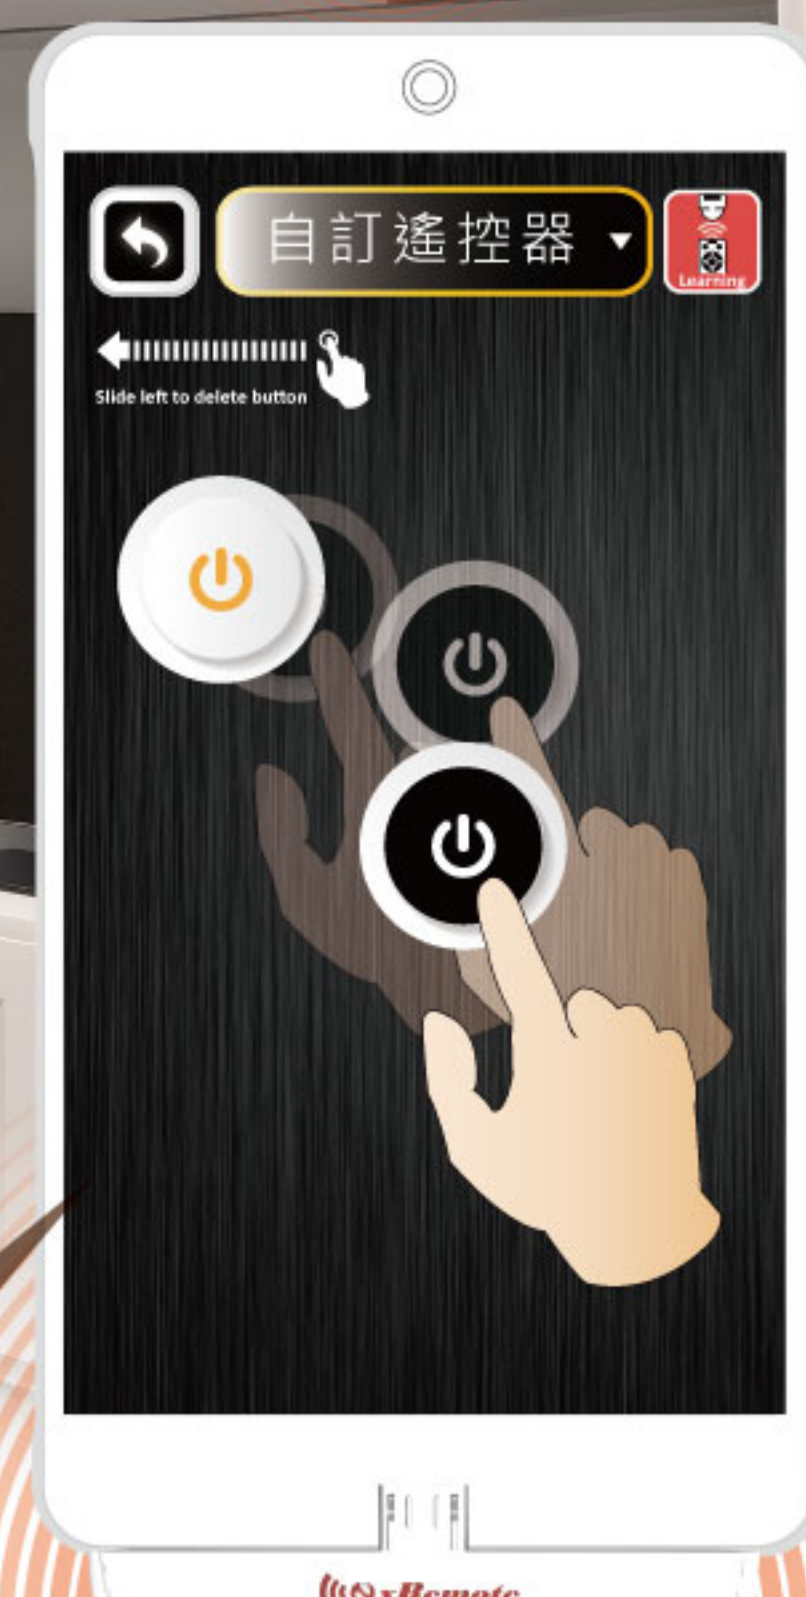

免拉線輕鬆 3 步驟，涼快安裝紅外線遙控智慧家電！

① 下載配對

下載安裝智慧魔豆APP，插入NxRemote手機擴充裝置與NxBee轉接器配對。

② 設定學習

啟動學習模式，設定紅外線家電遙控器的常用按鍵功能。

③ 安裝使用

黏貼NxBee轉接器在被遙控家電設備的紅外線接收孔附近。

自己的遙控器畫面、自己訂！

① 選擇裝置

自訂遙控器
Kitchen Fan - Panasonic
Living Room TV - Sony

② 選擇按鍵加入

③ 按鍵加入自訂手機桌面

畫面長按拖拉 可移動按鍵哦！！

NxRemote™

裝置種類	手機擴充裝置
無線通訊方式	ZigBee (低電磁波)
IR紅外線碼學習功能	有
傳輸介面	Micro USB
個人化情境設定	可
作業系統	Android 4.0 以上，支援USB OTG
顏色	黑/白
尺寸 (L x W x H)	49.8 x 22.0 x 7.0 mm
重量	15g

*規格如有變更，恕不另行通知。

電源顯示燈 IR紅外線碼學習顯示燈

IR紅外線接收區

NxBee™

裝置種類	RF to IR 轉接器
無線通訊方式	ZigBee (低電磁波)
通訊範圍	30 m 以上 (室內)
IR紅外線頻率	36 KHz ~ 56 KHz
電源	3V CR2032 鋰電池
顏色	黑/白
尺寸 (R x H)	R13.0 x 7.3 mm
重量	10g

IR紅外線發送器

狀態顯示燈

手機輕鬆遠端管理家電，家人共享智慧生活。