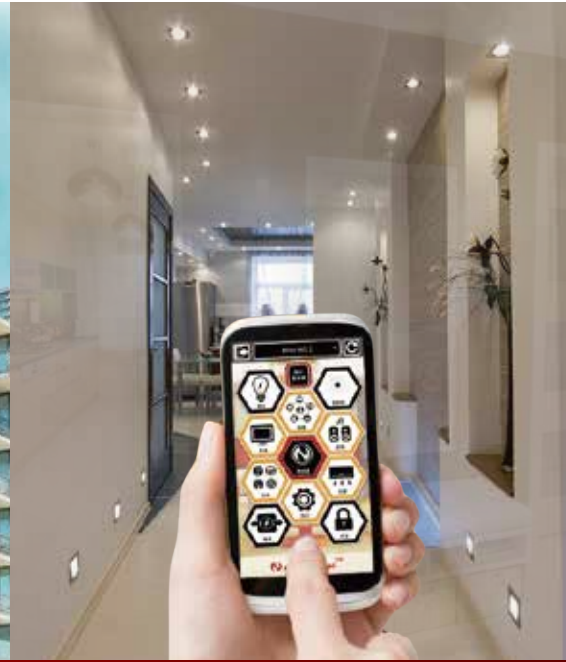

新一代智慧型住宅 物聯網規畫時尚風格 打造平價豪宅社區

預售建案交屋升級配備三大物聯網好禮首選方案，
【舒適便利】【節能減碳】【安全健康】豪宅等級氣派擊劃。
新魔力科技再進化建築靈魂，愛家，讓生活開始美好！

精心設計現代化的智慧控制系統，在家也能舒適享受豪宅級的八大生活美學與應用

- 1 家庭娛樂**
- 2 空調節能**
- 3 智慧照明**
- 4 智慧監控**
- 5 瓦斯偵測**
- 6 居家照護**
- 7 智慧節能**
- 8 智慧安防**

單一設備全方位主掌智慧家庭內部控制物聯網裝置，遠端控制的多元應用方案

Gateway Mini™
愛家迷你王

加值選購

貼有下圖認證標識的 ZigBee 家庭自動化模組

NxBee 紅外線轉接器

- 1 智慧照明**
空調節能
家庭娛樂
居家照護
- 2 智慧照明**
空調節能
智慧安防
- 3 智慧照明**
空調節能
智慧安防
智慧監控
家庭娛樂
- 4 智慧照明**
瓦斯偵測

智慧型住宅升級物聯網配備規格表

豪宅級的八大生活美學與應用：1. 家庭娛樂 2. 空調節能 3. 智慧照明 4. 智慧監控 5. 瓦斯偵測 6. 居家照護 7. 智慧節能 8. 智慧安防

NxControl 恩控鉅獻 · 愛家 · 讓生活開始美好!

Gateway/Mini™

愛家迷你王

智慧家庭核心物聯網開關器

專為智慧家庭網路中樞所設計的高度整合、可擴充性的物聯網開關器，具備機動性強、隨插即用、節省空間的產品功能特色，業界最小機身的新一代智慧型開關器，強力整合WiFi基地台、ZigBee HA裝置、紅外線家電自動化控制功能於一身，輕巧便利的精簡型家庭自動化控制器，支援智慧家庭所有物聯網的紅外線家電、ZigBee HA裝置等設備。