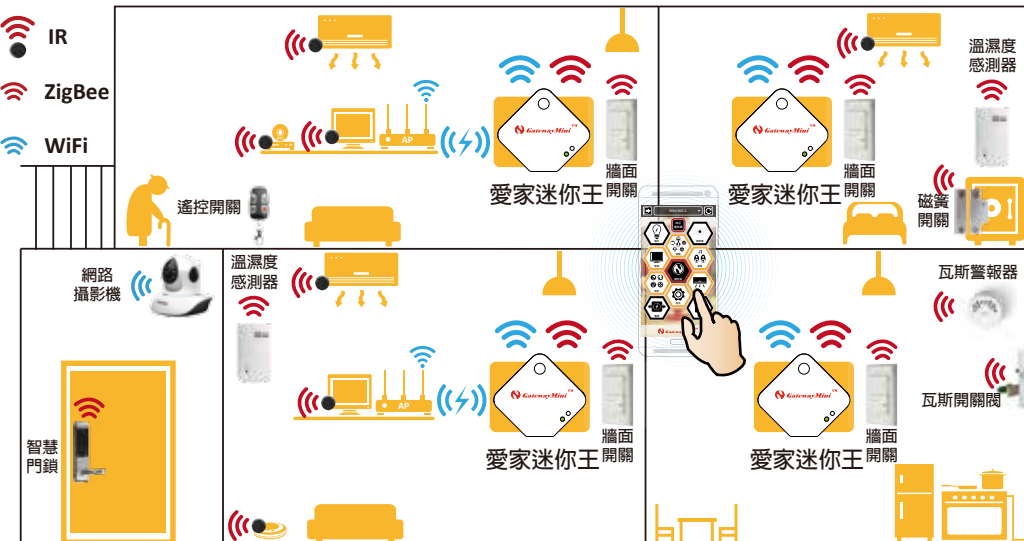

單一設備全方位主掌智慧家庭內部控制物聯網裝置，遠端控制的多元應用方案

Gateway Mini™
愛家迷你王

加值選購

貼有下圖認證標識的 ZigBee 家庭自動化模組

NxBee 紅外線轉接器

- 1 智慧照明**
空調節能
家庭娛樂
居家照護
- 2 智慧照明**
空調節能
智慧安防
- 3 智慧照明**
空調節能
智慧安防
智慧監控
家庭娛樂
- 4 智慧照明**
瓦斯偵測

智慧型住宅升級物聯網配備規格表

智慧住宅空間規劃	物聯網應用方案	愛家標準配備										創意加值選配			
		GM200 Gateway/Mini 愛家迷你王 智慧家庭物聯網開關	NxRemote Kit 2.0 智慧魔豆 2.0 紅外線家電整合裝置	NxBee 智慧魔豆補充包 紅外線轉接器	45BZSNR0007 溫度感測器	41WNZNR0001 一開雙控牆面開關	41WNZNR0002 二開雙控牆面開關	41WNZNR0003 三開雙控牆面開關	45AZSNV0007 瓦斯警報器	45AZSNV0006 瓦斯開關	45AZSC0001 網路攝影機	4URBZNR0001 遙控開關	45AZSNR0006 智慧插座	45BZSNR0002 磁簧開關	智慧門鎖
三房兩廳設計	可選購： 1. NxControl 智慧控制系統產品 2. ZigBee HA 家庭自動化裝置														
		家庭娛樂	空調節能	智慧照明	智慧監控	居家照護	智慧節能	智慧照明	瓦斯偵測	智慧節能	智慧照明	智慧節能	智慧安防	智慧節能	智慧照明
客廳	V	V	V	V	V	V	V	V	V	V	V	V	V	V	V
廚房	V	V	V	V	V	V	V	V	V	V	V	V	V	V	V
臥房	V	V	V	V	V	V	V	V	V	V	V	V	V	V	V

豪宅級的八大生活美學與應用：1. 家庭娛樂 2. 空調節能 3. 智慧照明 4. 智慧監控 5. 瓦斯偵測 6. 居家照護 7. 智慧節能 8. 智慧安防

NxControl 恩控鉅獻 · 愛家 · 讓生活開始美好!

Gateway/Mini™

愛家迷你王

智慧家庭核心物聯網開關器

專為智慧家庭網路中樞所設計的高度整合、可擴充性的物聯網開關器，具備機動性強、隨插即用、節省空間的產品功能特色，業界最小機身的新一代智慧型開關器，強力整合WiFi基地台、ZigBee HA裝置、紅外線家電自動化控制功能於一身，輕巧便利的精簡型家庭自動化控制器，支援智慧家庭所有物聯網的紅外線家電、ZigBee HA裝置等設備。

NxRemote™ Kit 2.0

智慧魔豆 2.0

紅外線家電智慧整合遙控裝置

提供住戶一個簡單、便利、高度整合的智慧家庭手機專用遙控器，只要安裝一個智慧魔豆NxRemote在手機或平板電腦攜帶式裝置上，可遠端遙控所有的紅外線家電，並透過手機或平板電腦的APP立即快速、簡易設定NxBee接收器，直接自動學習紅外線遙控訊號碼，支援電視、第四台機上盒、冷氣空調、空氣清淨機等全球家電品牌種類。

NxBee™

智慧魔豆補充包