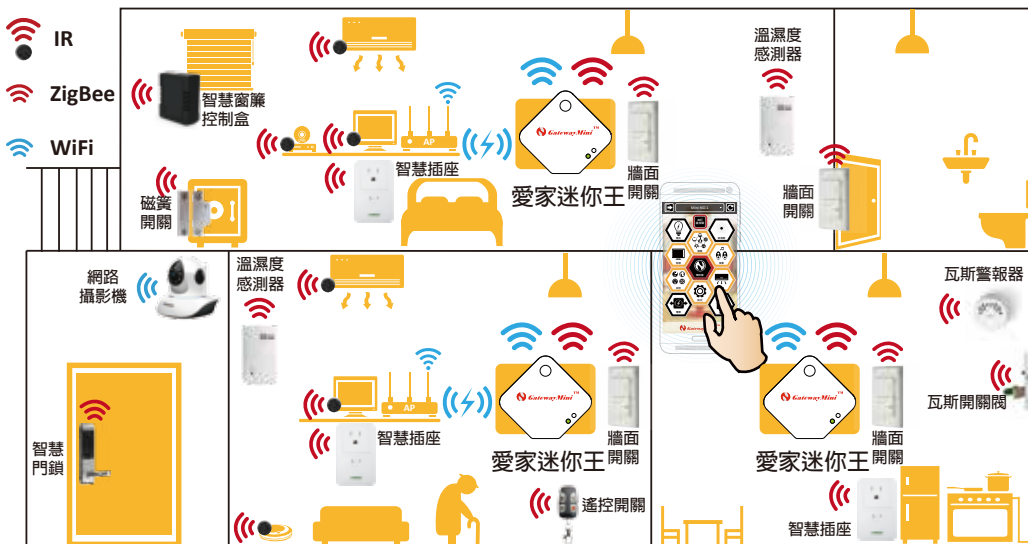

## 完善居家照護空間

## 智慧看護安防監控

單一設備全方位主掌智慧家庭內部控制物聯網裝置，遠端控制的多元應用方案

**Gateway Mini™**  
愛家迷你王

加值選購

貼有下面認證標籤的 ZigBee 家庭自動化模組

NxBee 紅外線轉接器

- 1 智慧照明  
空調節能  
智慧安防  
智慧節能  
智慧窗簾
- 2 智慧照明  
智慧安防  
智慧節能
- 3 居家照護  
家庭娛樂  
空調節能  
智慧照明  
智慧監控
- 4 瓦斯偵測  
智慧照明  
智慧節能

# 智慧型住宅升級物聯網配備規格表

智慧居家照護住宅 空間規劃設計	物聯網應用方案	愛家標準配備									創意加值選配					
		GM200 GatewayMini 愛家迷你王 智慧家庭核心物聯網開道器	NxRemote Kit 2.0 智慧魔豆 2.0 紅外線家電智慧整合裝置	NxBee 智慧魔豆補充包 紅外線轉接器	4SBZSNR0007 濕溼度感測器	4LWNZNR0001 一開雙控牆面開關	4LWNZNR0002 二開雙控牆面開關	4LWNZNR0003 三開雙控牆面開關	4SAZSNV0007 瓦斯警報器	4SAZSNV0006 瓦斯開關	4SAZSSC0001 網路攝影機	4URBZNR0001 遙控開關	4SAZSNR0006 智慧插座	4SBZSNR0002 磁簧開關	智慧門鎖	Curtain Control Box 智慧窗簾控制盒
	可選購： 1. NxControl 智慧控制系統產品 2. ZigBee HA 家庭自動化裝置															
客廳	居家照護	V										V				
	家庭娛樂		V													
	空調節能		V		V											
	智慧照明					V	V	V								
	智慧監控										V					
	智慧安防														V	
廚房	瓦斯偵測								V	V						V
	智慧照明					V	V	V								
	智慧節能											V				V
臥房	智慧照明					V	V	V								
	空調節能		V		V											
	智慧安防												V			
	智慧節能												V			V
廁所	智慧照明					V	V	V								

健康養生住宅的八大完善的生活照護與應用：1. 居家照護 2. 瓦斯偵測 3. 智慧監控 4. 智慧安防 5. 家庭娛樂 6. 空調節能 7. 智慧照明 8. 智慧節能

NxControl 恩控鉅獻，愛家，讓生活開始美好!

**GatewayMini™**  
愛家迷你王 ◆◆◆◆◆

智慧家庭核心物聯網開道器

專為智慧家庭網路中樞所設計的高度整合、可擴充性的物聯網開道器，具備機動性強 隨插即用 節省空間的產品功能特色，業界最小機身的新一代智慧型開道器，強力整合WiFi基地台、ZigBee HA裝置、紅外線家電自動化控制功能於一身，輕巧便利的精簡型家庭自動化控制器，支援智慧家庭所有物聯網的紅外線家電、ZigBee HA裝置等設備。