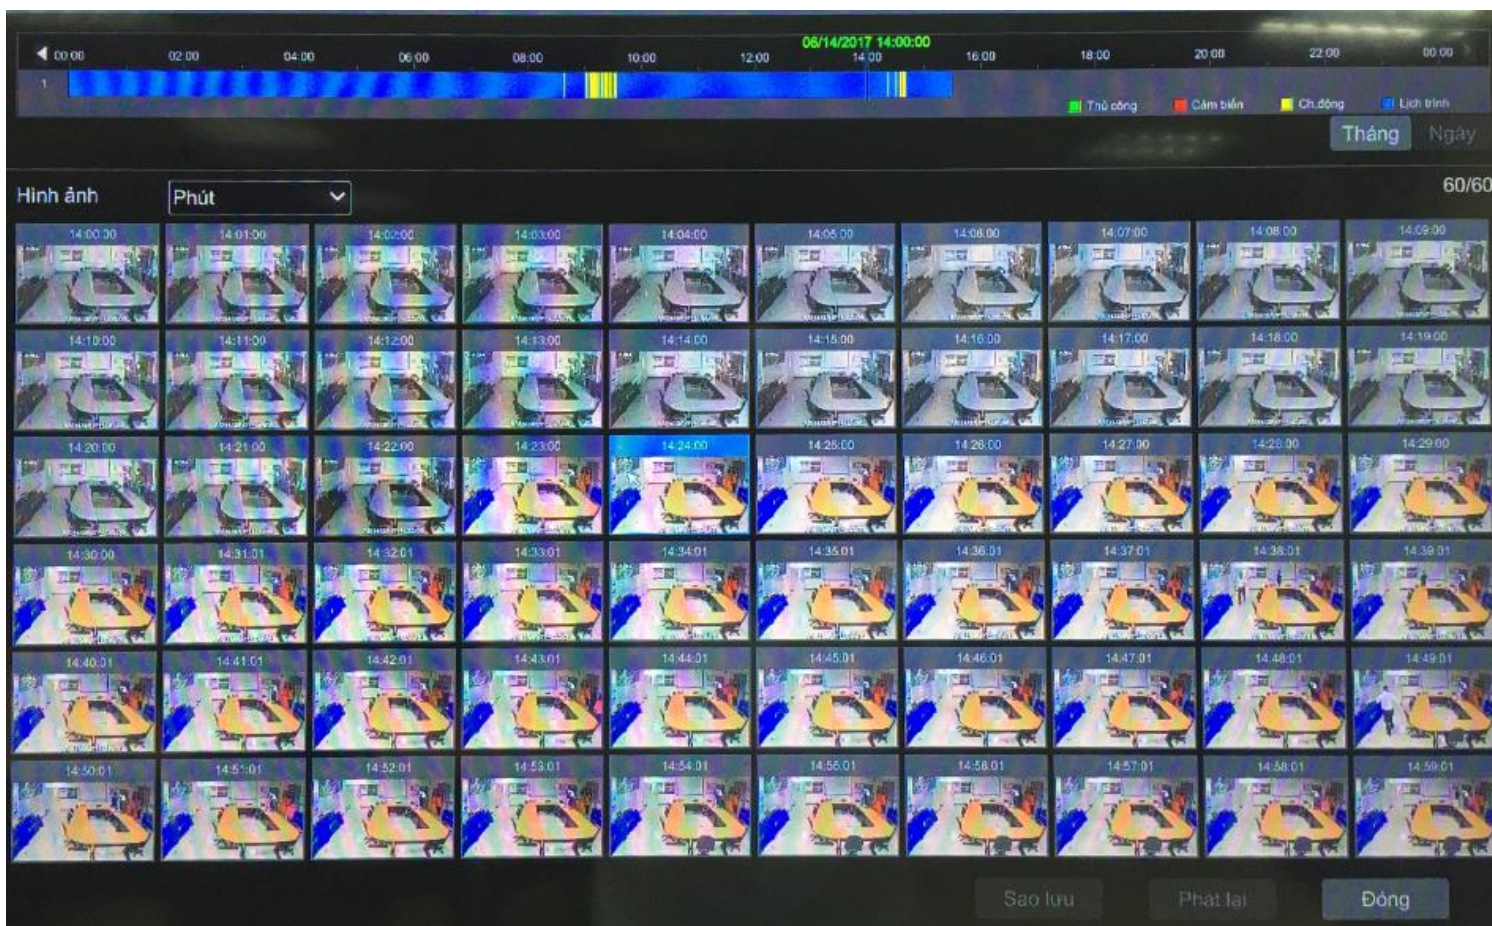

豐富的應用方式

Hs Always@Your Services

錄影主機軟體: 時/分/秒 快照縮圖- 直覺式尋找