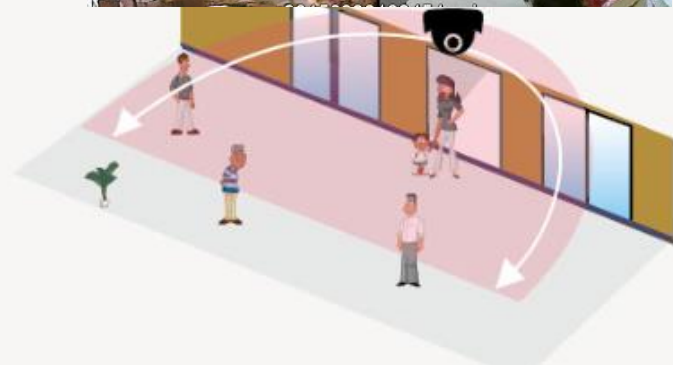

# 全景(超廣角度)攝影機

**HS** Always@Your Services

◆ 類比高清無死角實景圖 用途: 以一代多, 360度全方位, 180度超廣角

◆ 傳統

H:100°  
V:70°

◆ 新技術

H:180°  
V:90°