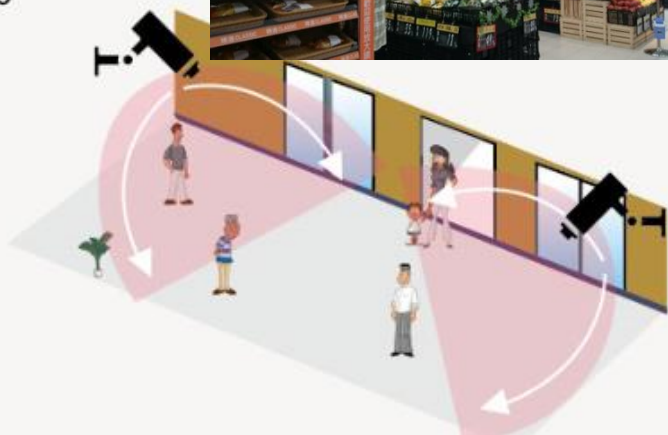

# 全景(超廣角度)攝影機

**HS** Always@Your Services

◆ 類比高清無死角實景圖 用途: 以一代多, 360度全方位, 180度超廣角

◆ 傳統

H:100°  
V:70°

◆ 新技術

H:180°  
V:90°