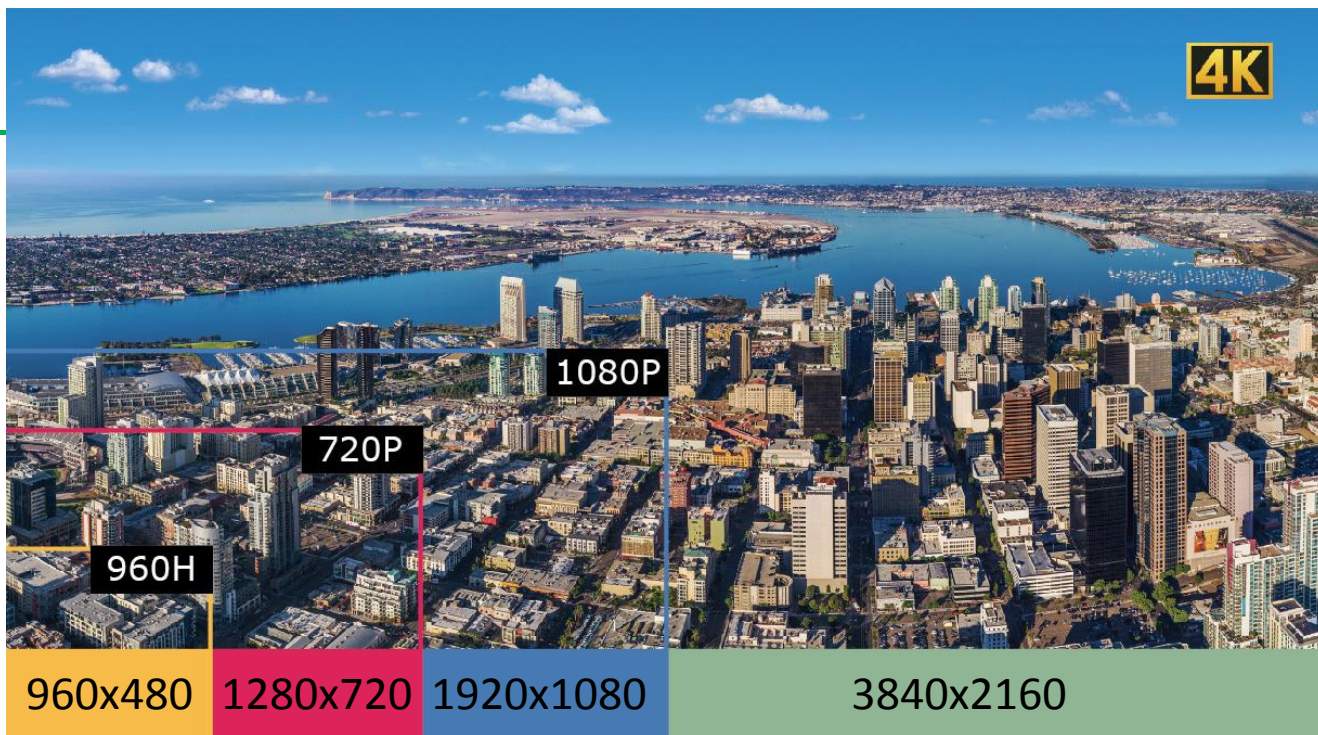

# 延展的儲存空間(需求)

Always@Your Services

每張圖

例:16G記憶卡  
拍照 (錄影)

18 M

4K

888張(15秒)

4.5 M