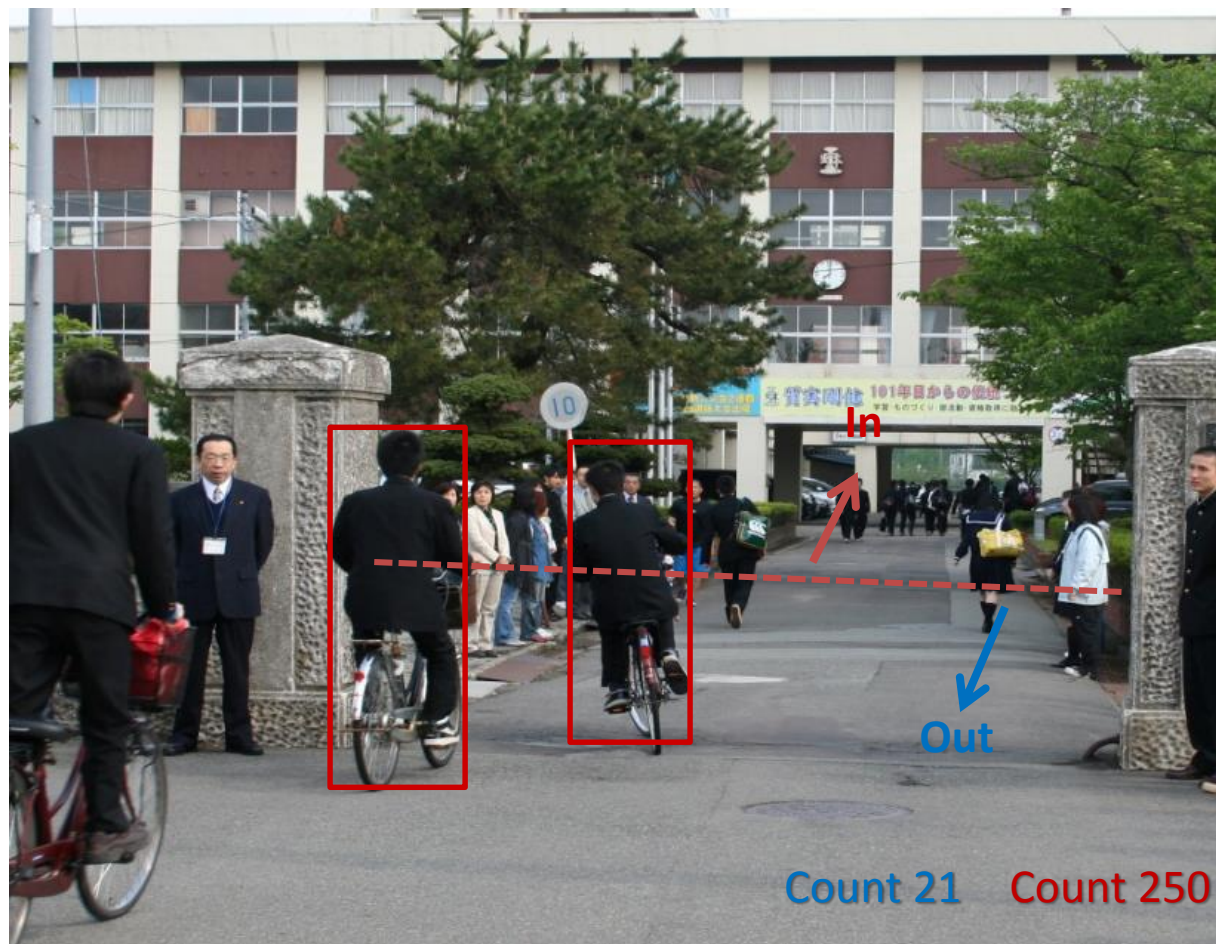

23:18

大雨  
特報

手骨撞斷要手術 醫院被控"先付清.才動刀"

釋憲爭議 全民公投.剷惡法官 反同怒嗆同婚黑箱

優點: 滿足細節, 分析數據 (資料 -> 資訊, 大數據化)

監控計算進出人數

- 入校人數
- 出校人數

# 全景(超廣角度)攝影機

**HS** Always@Your Services

◆ 類比高清無死角實景圖 用途: 以一代多, 360度全方位, 180度超廣角

◆ 傳統

H:100°  
V:70°

◆ 新技術

H:180°  
V:90°