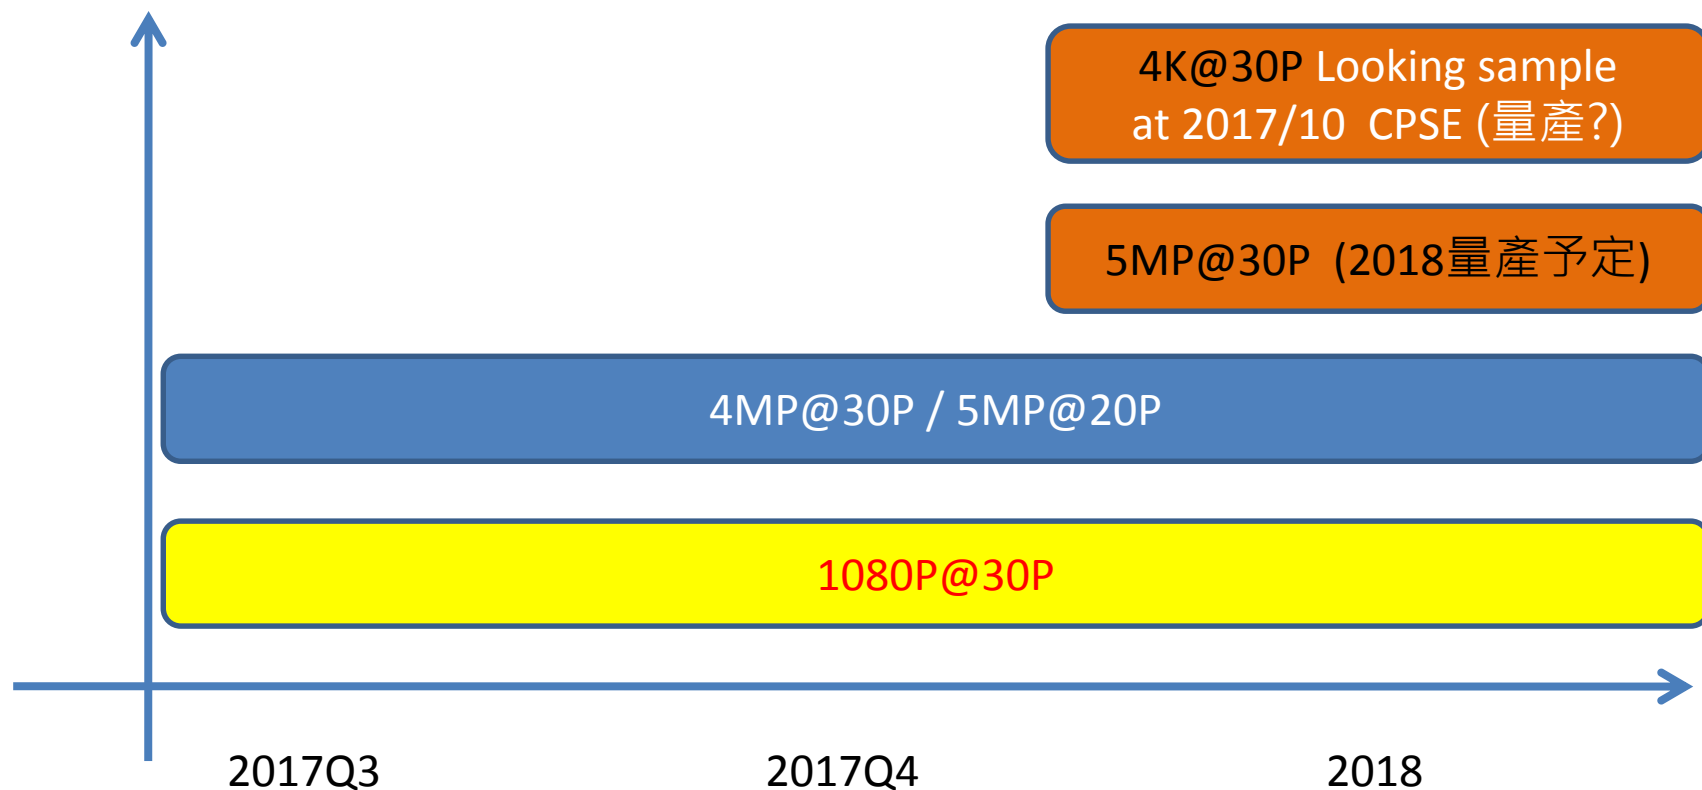

## 類比高清: 訴求更高的解析度 (5MP v.s 2MP)

## 類比高清: 訴求更高的解析度 (4MP/5MP/4K)